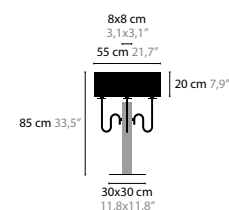

13374 / 13375 T4