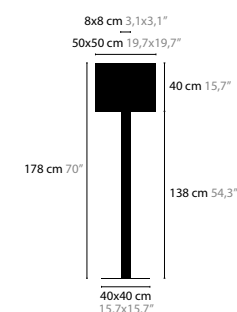

13380 / 13381 F2

13384 / 13385 F3

WALTZ OF VIENNA T1 S BASE: 1 X E27 / 220V / MAX. 40W

13340	COLORS 02 10 12 13 14 16	SHADE 301 310 320 377 391
13341	COLORS 00 01 05	SHADE 301 310 320 377 391

WALTZ OF VIENNA T1 M BASE: 1 X E27 / 220V / MAX. 60W