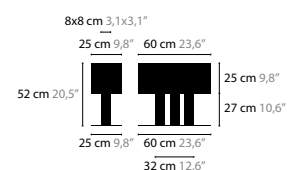

13360 / 13361 T3