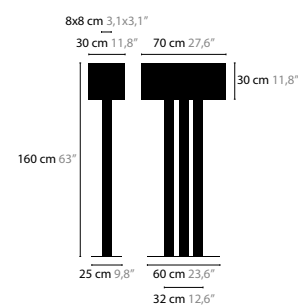

13380 / 13381 F2

13384 / 13385 F3

WALTZ OF VIENNA T1 S BASE: 1 X E27 / 220V / MAX. 40W

13340	COLORS 02 10 12 13 14 16	SHADE 301 310 320 377 391
13341	COLORS 00 01 05	SHADE 301 310 320 377 391

WALTZ OF VIENNA T1 M BASE: 1 X E27 / 220V / MAX. 60W