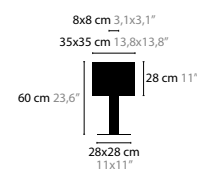

13344 / 13345 T1 M