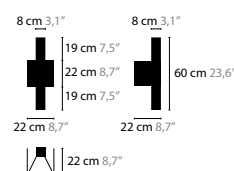

13380 / 13381 F2

13384 / 13385 F3

WALTZ OF VIENNA T1 S BASE: 1 X E27 / 220V / MAX. 40W

13340	COLORS 02 10 12 13 14 16	SHADE 301 310 320 377 391
13341	COLORS 00 01 05	SHADE 301 310 320 377 391

WALTZ OF VIENNA T1 M BASE: 1 X E27 / 220V / MAX. 60W