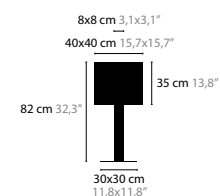

13348 / 13349 T1 XL