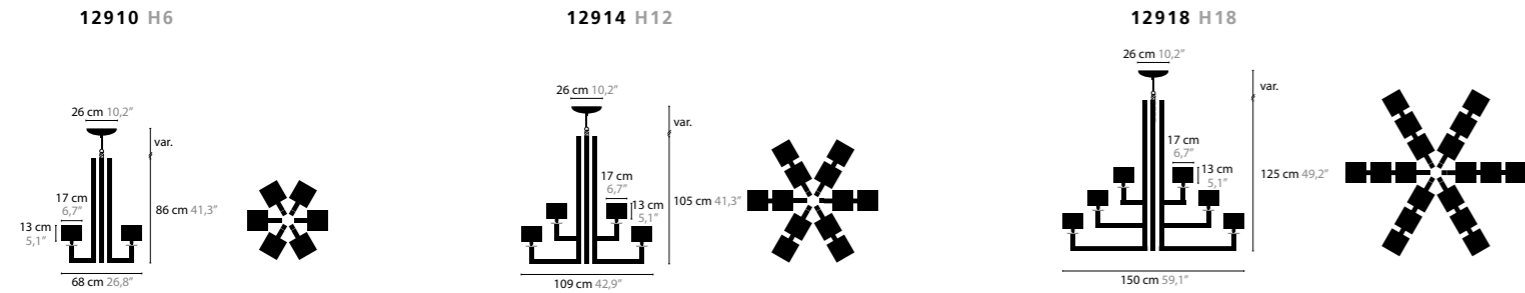

# SWINGING BALLET

SWINGING BALLET IS A REGISTRATED DESIGN BY COEN MUNSTERS 2009

<b>SWINGING BALLET H6</b>	BASE: 6 X E14 / 220V / MAX. 40W - CHAIN CA. 1,5 MTR.
<b>12910</b> SWAROVSKI® STRASS®	COLORS 00 01 02 05 10 12 13 14 16 SHADE 301 310 320 377 391
<b>SWINGING BALLET H12</b>	BASE: 12 X E14 / 220V / MAX. 40W - CHAIN CA. 1,5 MTR
<b>12914</b> SWAROVSKI® STRASS®	COLORS 00 01 02 05 10 12 13 14 16 SHADE 301 310 320 377 391
<b>SWINGING BALLET H18</b>	BASE: 18 X E14 / 220V / MAX. 40W - CHAIN CA. 1,5 MTR
<b>12918</b> SWAROVSKI® STRASS®	COLORS 00 01 02 05 10 12 13 14 16 SHADE 301 310 320 377 391
<b>SWINGING BALLET F1</b>	BASE: 1 X E27 / 220V / MAX. 100W, INCL. REGULAR / DIMMER
<b>12980</b>	COLORS 00 01 02 05 10 12 13 14 16 SHADE 301 310 320 377 391
<b>SWINGING BALLET T1</b>	BASE: 1 X E27 / 220V / MAX. 60W
<b>12970</b>	COLORS 00 01 02 05 10 12 13 14 16 SHADE 301 310 320 377 391
<b>SWINGING BALLET T1</b>	BASE: 1 X E27 / 220V / MAX. 60W
<b>12972</b> SWAROVSKI® STRASS®	COLORS 00 01 02 05 10 12 13 14 16 SHADE 301 310 320 377 391
<b>SWINGING BALLET W1</b>	BASE: 1 X E14 / 220V / MAX. 40W
<b>12950</b> SWAROVSKI® STRASS®	COLORS 00 01 02 05 10 12 13 14 16 SHADE 301 310 320 377 391
<b>SWINGING BALLET W2</b>	BASE: 2 X E14 / 220V / MAX. 40W
<b>12954</b> SWAROVSKI® STRASS®	COLORS 00 01 02 05 10 12 13 14 16 SHADE 301 310 320 377 391

<b>SHADE</b>	301 WHITE WEISS
	310 CREME CREME
	320 BLACK SCHWARZ
	377 BROWN BRAUN
	391 RED ROT

**GENERAL INFORMATION:** - OTHER COLORS ON REQUEST  
 - CYRSTAL: SWAROVSKI® STRASS®  
 - MIDDLE BASE ARTICLE 12910, 12914, 12918: OTHER LENGHTS ON REQUEST