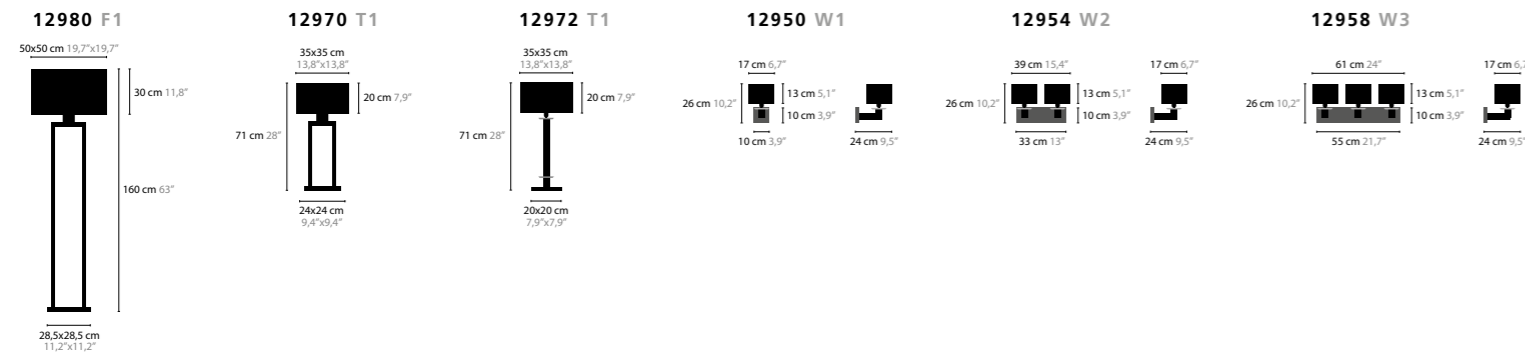

# SWINGING BALLET

SWINGING BALLET IS A REGISTRATED DESIGN BY COEN MUNSTERS 2009

<b>SWINGING BALLET H6</b>	BASE: 6 X E14 / 220V / MAX. 40W - CHAIN CA. 1,5 MTR.
<b>12910</b> SWAROVSKI® STRASS®	COLORS 00 01 02 05 10 12 13 14 16 SHADE 301 310 320 377 391
<b>SWINGING BALLET H12</b>	BASE: 12 X E14 / 220V / MAX. 40W - CHAIN CA. 1,5 MTR
<b>12914</b> SWAROVSKI® STRASS®	COLORS 00 01 02 05 10 12 13 14 16 SHADE 301 310 320 377 391
<b>SWINGING BALLET H18</b>	BASE: 18 X E14 / 220V / MAX. 40W - CHAIN CA. 1,5 MTR
<b>12918</b> SWAROVSKI® STRASS®	COLORS 00 01 02 05 10 12 13 14 16 SHADE 301 310 320 377 391
<b>SWINGING BALLET F1</b>	BASE: 1 X E27 / 220V / MAX. 100W, INCL. REGULAR / DIMMER
<b>12980</b>	COLORS 00 01 02 05 10 12 13 14 16 SHADE 301 310 320 377 391
<b>SWINGING BALLET T1</b>	BASE: 1 X E27 / 220V / MAX. 60W
<b>12970</b>	COLORS 00 01 02 05 10 12 13 14 16 SHADE 301 310 320 377 391
<b>SWINGING BALLET T1</b>	BASE: 1 X E27 / 220V / MAX. 60W
<b>12972</b> SWAROVSKI® STRASS®	COLORS 00 01 02 05 10 12 13 14 16 SHADE 301 310 320 377 391
<b>SWINGING BALLET W1</b>	BASE: 1 X E14 / 220V / MAX. 40W
<b>12950</b> SWAROVSKI® STRASS®	COLORS 00 01 02 05 10 12 13 14 16 SHADE 301 310 320 377 391
<b>SWINGING BALLET W2</b>	BASE: 2 X E14 / 220V / MAX. 40W
<b>12954</b> SWAROVSKI® STRASS®	COLORS 00 01 02 05 10 12 13 14 16 SHADE 301 310 320 377 391