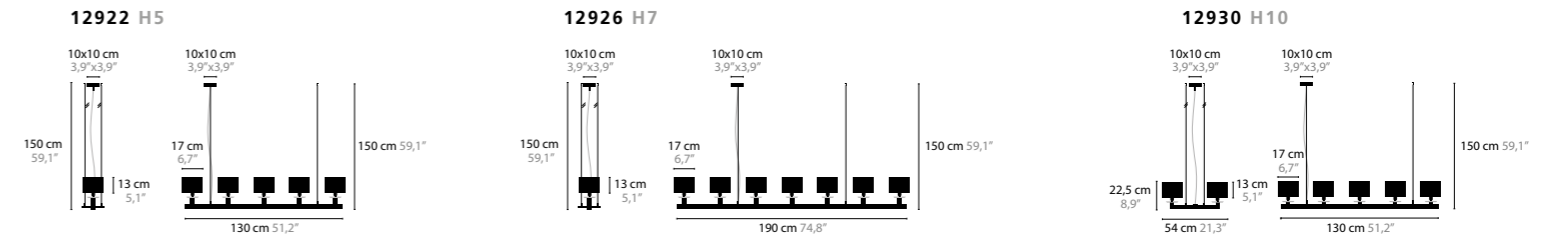

# SWINGING BALLET

SWINGING BALLET IS A REGISTRATED DESIGN BY COEN MUNSTERS 2009

<b>SWINGING BALLET H6</b>	BASE: 6 X E14 / 220V / MAX. 40W - CHAIN CA. 1,5 MTR.
<b>12910</b> SWAROVSKI® STRASS®	COLORS 00 01 02 05 10 12 13 14 16 SHADE 301 310 320 377 391
<b>SWINGING BALLET H12</b>	BASE: 12 X E14 / 220V / MAX. 40W - CHAIN CA. 1,5 MTR
<b>12914</b> SWAROVSKI® STRASS®	COLORS 00 01 02 05 10 12 13 14 16 SHADE 301 310 320 377 391
<b>SWINGING BALLET H18</b>	BASE: 18 X E14 / 220V / MAX. 40W - CHAIN CA. 1,5 MTR
<b>12918</b> SWAROVSKI® STRASS®	COLORS 00 01 02 05 10 12 13 14 16 SHADE 301 310 320 377 391
<b>SWINGING BALLET F1</b>	BASE: 1 X E27 / 220V / MAX. 100W, INCL. REGULAR / DIMMER
<b>12980</b>	COLORS 00 01 02 05 10 12 13 14 16 SHADE 301 310 320 377 391
<b>SWINGING BALLET T1</b>	BASE: 1 X E27 / 220V / MAX. 60W
<b>12970</b>	COLORS 00 01 02 05 10 12 13 14 16 SHADE 301 310 320 377 391
<b>SWINGING BALLET T1</b>	BASE: 1 X E27 / 220V / MAX. 60W
<b>12972</b> SWAROVSKI® STRASS®	COLORS 00 01 02 05 10 12 13 14 16 SHADE 301 310 320 377 391
<b>SWINGING BALLET W1</b>	BASE: 1 X E14 / 220V / MAX. 40W
<b>12950</b> SWAROVSKI® STRASS®	COLORS 00 01 02 05 10 12 13 14 16 SHADE 301 310 320 377 391
<b>SWINGING BALLET W2</b>	BASE: 2 X E14 / 220V / MAX. 40W
<b>12954</b> SWAROVSKI® STRASS®	COLORS 00 01 02 05 10 12 13 14 16 SHADE 301 310 320 377 391