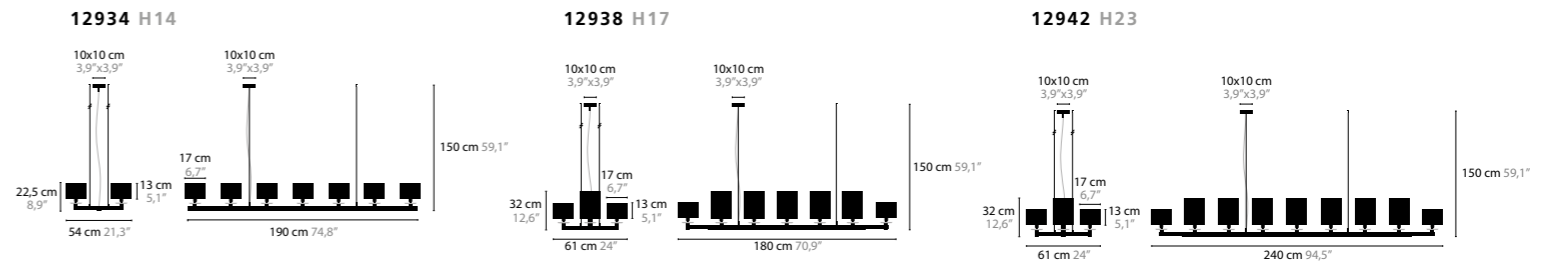

# SWINGING BALLET

SWINGING BALLET IS A REGISTRATED DESIGN BY COEN MUNSTERS 2009

<b>SWINGING BALLET H6</b>	BASE: 6 X E14 / 220V / MAX. 40W - CHAIN CA. 1,5 MTR.
<b>12910</b> SWAROVSKI® STRASS®	COLORS 00 01 02 05 10 12 13 14 16 SHADE 301 310 320 377 391
<b>SWINGING BALLET H12</b>	BASE: 12 X E14 / 220V / MAX. 40W - CHAIN CA. 1,5 MTR
<b>12914</b> SWAROVSKI® STRASS®	COLORS 00 01 02 05 10 12 13 14 16 SHADE 301 310 320 377 391
<b>SWINGING BALLET H18</b>	BASE: 18 X E14 / 220V / MAX. 40W - CHAIN CA. 1,5 MTR
<b>12918</b> SWAROVSKI® STRASS®	COLORS 00 01 02 05 10 12 13 14 16 SHADE 301 310 320 377 391
<b>SWINGING BALLET F1</b>	BASE: 1 X E27 / 220V / MAX. 100W, INCL. REGULAR / DIMMER
<b>12980</b>	COLORS 00 01 02 05 10 12 13 14 16 SHADE 301 310 320 377 391
<b>SWINGING BALLET T1</b>	BASE: 1 X E27 / 220V / MAX. 60W
<b>12970</b>	COLORS 00 01 02 05 10 12 13 14 16 SHADE 301 310 320 377 391
<b>SWINGING BALLET T1</b>	BASE: 1 X E27 / 220V / MAX. 60W
<b>12972</b> SWAROVSKI® STRASS®	COLORS 00 01 02 05 10 12 13 14 16 SHADE 301 310 320 377 391
<b>SWINGING BALLET W1</b>	BASE: 1 X E14 / 220V / MAX. 40W
<b>12950</b> SWAROVSKI® STRASS®	COLORS 00 01 02 05 10 12 13 14 16 SHADE 301 310 320 377 391
<b>SWINGING BALLET W2</b>	BASE: 2 X E14 / 220V / MAX. 40W
<b>12954</b> SWAROVSKI® STRASS®	COLORS 00 01 02 05 10 12 13 14 16 SHADE 301 310 320 377 391