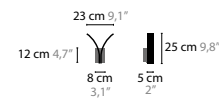

13732 H5 XL

13742 H7 XL

13770 W1

13772 W1 XL

13780 W2

13782 W2 XL

STREAM H1 LED 7W / 24V / 2700K / 560 LUMEN
13710 COLORS 02 16 32 33

STREAM H1 XL LED 7W / 24V / 2700K / 1040 LUMEN
13712 COLORS 02 16 32 33