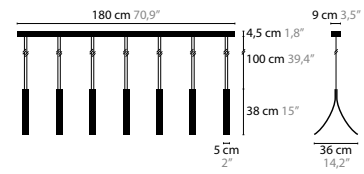

13732 H5 XL

13742 H7 XL

13770 W1

13772 W1 XL

13780 W2

13782 W2 XL

STREAM H1 LED 7W / 24V / 2700K / 560 LUMEN
13710 COLORS 02 16 32 33

STREAM H1 XL LED 7W / 24V / 2700K / 1040 LUMEN
13712 COLORS 02 16 32 33