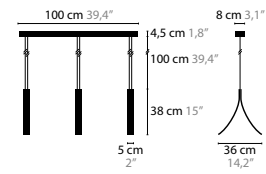

13732 H5 XL

13742 H7 XL

13770 W1

13772 W1 XL

13780 W2

13782 W2 XL

STREAM H1 LED 7W / 24V / 2700K / 560 LUMEN
13710 COLORS 02 16 32 33

STREAM H1 XL LED 7W / 24V / 2700K / 1040 LUMEN
13712 COLORS 02 16 32 33