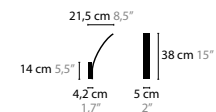

13732 H5 XL

13742 H7 XL

13770 W1

13772 W1 XL

13780 W2

13782 W2 XL

STREAM H1 LED 7W / 24V / 2700K / 560 LUMEN
13710 COLORS 02 16 32 33

STREAM H1 XL LED 7W / 24V / 2700K / 1040 LUMEN
13712 COLORS 02 16 32 33