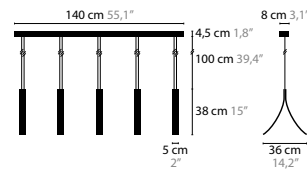

13732 H5 XL

13742 H7 XL

13770 W1

13772 W1 XL

13780 W2

13782 W2 XL

STREAM H1 LED 7W / 24V / 2700K / 560 LUMEN
13710 COLORS 02 16 32 33

STREAM H1 XL LED 7W / 24V / 2700K / 1040 LUMEN
13712 COLORS 02 16 32 33