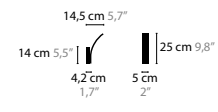

13732 H5 XL

13742 H7 XL

13770 W1

13772 W1 XL

13780 W2

13782 W2 XL

STREAM H1 LED 7W / 24V / 2700K / 560 LUMEN
13710 COLORS 02 16 32 33

STREAM H1 XL LED 7W / 24V / 2700K / 1040 LUMEN
13712 COLORS 02 16 32 33