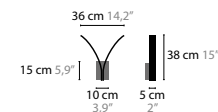

13732 H5 XL

13742 H7 XL

13770 W1

13772 W1 XL

13780 W2

13782 W2 XL

STREAM H1 LED 7W / 24V / 2700K / 560 LUMEN
13710 COLORS 02 16 32 33

STREAM H1 XL LED 7W / 24V / 2700K / 1040 LUMEN
13712 COLORS 02 16 32 33