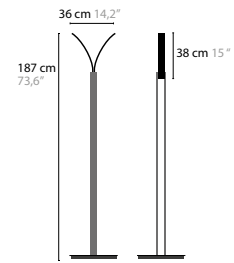

STREAM W1 LED 7W / 24V / 2700K / 560 LUMEN
13770 COLORS 02 16 32 33

STREAM W1 XL LED 7W / 24V / 2700K / 1040 LUMEN
13772 COLORS 02 16 32 33

STREAM W2 LED 7W / 24V / 2700K / 560 LUMEN
13780 COLORS 02 16 32 33

STREAM W2 XL LED 7W / 24V / 2700K / 1040 LUMEN
13782 COLORS 02 16 32 33

STREAM F2 XL LED 7W / 24V / 2700K / 1040 LUMEN
13790 COLORS 02 16 32 33

13790 F2 XL

- COLORS**
- 02 CHROME CHROME
 - 16 MATT NICKEL NICKEL MATT
 - 32 BLACK STRUCTURE SCHWARZ STRUKTUR
 - 33 WHITE STRUCTURE WEISS STRUKTUR