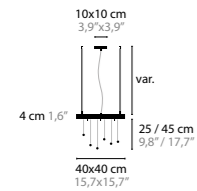

12650 > 12653 H9