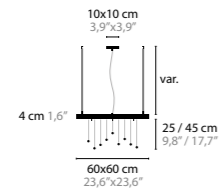

12654 > 12657 H9