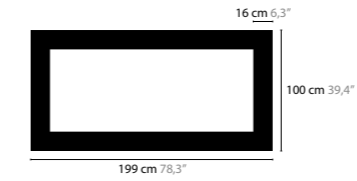

12540 / 12541 / 12542 H5

12546 / 12547 / 12548 H8

12552 / 12553 / 12554 H12

12558 > 12560 H16

12564 > 12566 H29

12450 > 12452 H16

12456 > 12458 H26

SKY CYCLES H5 BASE: 5 X G9 / 220V / MAX. 40W
12540 WITH CRYSTAL COLORS 02
12541 WITH SPECTRA® CRYSTAL COLORS 02
12542 WITH SWAROVSKI® STRASS® COLORS 02