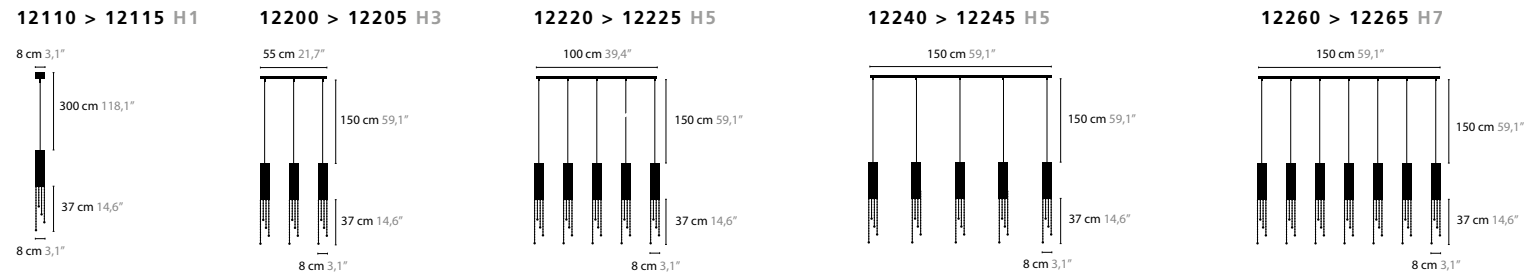

SEXY CRYSTALS

SEXY CRYSTALS IS A REGISTERED DESIGN BY COEN MUNSTERS 2009

SEXY CRYSTALS H1				SEXY CRYSTALS H3			
BASE: 1 X GU10 / 220V / MAX. 50W				BASE: 3 X GU10 / 220V / MAX. 50W			
12110	20 CM, SPECTRA® CRYSTAL	COLORS	00 01 02 05 10 12 13 14 16	12200	20 CM, SPECTRA® CRYSTAL	COLORS	00 01 02 05 10 12 13 14 16
12111	20 CM, SWAROVSKI® STRASS®	COLORS	00 01 02 05 10 12 13 14 16	12201	20 CM, SWAROVSKI® STRASS®	COLORS	00 01 02 05 10 12 13 14 16
12112	30 CM, SPECTRA® CRYSTAL	COLORS	00 01 02 05 10 12 13 14 16	12202	30 CM, SPECTRA® CRYSTAL	COLORS	00 01 02 05 10 12 13 14 16
12113	30 CM, SWAROVSKI® STRASS®	COLORS	00 01 02 05 10 12 13 14 16	12203	30 CM, SWAROVSKI® STRASS®	COLORS	00 01 02 05 10 12 13 14 16
12114	40 CM, SPECTRA® CRYSTAL	COLORS	00 01 02 05 10 12 13 14 16	12204	40 CM, SPECTRA® CRYSTAL	COLORS	00 01 02 05 10 12 13 14 16
12115	40 CM, SWAROVSKI® STRASS®	COLORS	00 01 02 05 10 12 13 14 16	12205	40 CM, SWAROVSKI® STRASS®	COLORS	00 01 02 05 10 12 13 14 16

SEXY CRYSTALS H5				SEXY CRYSTALS H5			
BASE: 5 X GU10 / 220V / MAX. 50W				BASE: 5 X GU10 / 220V / MAX. 50W			
12220	20 CM, SPECTRA® CRYSTAL	COLORS	00 01 02 05 10 12 13 14 16	12240	20 CM, SPECTRA® CRYSTAL	COLORS	00 01 02 05 10 12 13 14 16
12221	20 CM, SWAROVSKI® STRASS®	COLORS	00 01 02 05 10 12 13 14 16	12241	20 CM, SWAROVSKI® STRASS®	COLORS	00 01 02 05 10 12 13 14 16
12222	30 CM, SPECTRA® CRYSTAL	COLORS	00 01 02 05 10 12 13 14 16	12242	30 CM, SPECTRA® CRYSTAL	COLORS	00 01 02 05 10 12 13 14 16
12223	30 CM, SWAROVSKI® STRASS®	COLORS	00 01 02 05 10 12 13 14 16	12243	30 CM, SWAROVSKI® STRASS®	COLORS	00 01 02 05 10 12 13 14 16
12224	40 CM, SPECTRA® CRYSTAL	COLORS	00 01 02 05 10 12 13 14 16	12244	40 CM, SPECTRA® CRYSTAL	COLORS	00 01 02 05 10 12 13 14 16
12225	40 CM, SWAROVSKI® STRASS®	COLORS	00 01 02 05 10 12 13 14 16	12245	40 CM, SWAROVSKI® STRASS®	COLORS	00 01 02 05 10 12 13 14 16

SEXY CRYSTALS H7				SEXY CRYSTALS H4			
BASE: 7 X GU10 / 220V / MAX. 50W				BASE: 4 X GU10 / 220V / MAX. 50W, WITH CABLE 3 MTR / 118"			
12260	20 CM, SPECTRA® CRYSTAL	COLORS	00 01 02 05 10 12 13 14 16	12130	20 CM, SPECTRA® CRYSTAL	COLORS	00 01 02 05 10 12 13 14 16
12261	20 CM, SWAROVSKI® STRASS®	COLORS	00 01 02 05 10 12 13 14 16	12131	20 CM, SWAROVSKI® STRASS®	COLORS	00 01 02 05 10 12 13 14 16
12262	30 CM, SPECTRA® CRYSTAL	COLORS	00 01 02 05 10 12 13 14 16	12132	30 CM, SPECTRA® CRYSTAL	COLORS	00 01 02 05 10 12 13 14 16
12263	30 CM, SWAROVSKI® STRASS®	COLORS	00 01 02 05 10 12 13 14 16	12133	30 CM, SWAROVSKI® STRASS®	COLORS	00 01 02 05 10 12 13 14 16
12264	40 CM, SPECTRA® CRYSTAL	COLORS	00 01 02 05 10 12 13 14 16	12134	40 CM, SPECTRA® CRYSTAL	COLORS	00 01 02 05 10 12 13 14 16
12265	40 CM, SWAROVSKI® STRASS®	COLORS	00 01 02 05 10 12 13 14 16	12135	40 CM, SWAROVSKI® STRASS®	COLORS	00 01 02 05 10 12 13 14 16
				12136	MIX, SPECTRA® CRYSTAL	COLORS	00 01 02 05 10 12 13 14 16
				12137	MIX, SWAROVSKI® STRASS®	COLORS	00 01 02 05 10 12 13 14 16

SEXY CRYSTALS H8L				SEXY CRYSTALS H16L			
BASE: 8 X GU10 / 220V / MAX. 50W				BASE: 16 X GU10 / 220V / MAX. 50W			
12178	MIX, SPECTRA® CRYSTAL	COLORS	00 01 02 05 10 12 13 14 16	12180	MIX, SPECTRA® CRYSTAL	COLORS	00 01 02 05 10 12 13 14 16
12179	MIX, SWAROVSKI® STRASS®	COLORS	00 01 02 05 10 12 13 14 16	12181	MIX, SWAROVSKI® STRASS®	COLORS	00 01 02 05 10 12 13 14 16