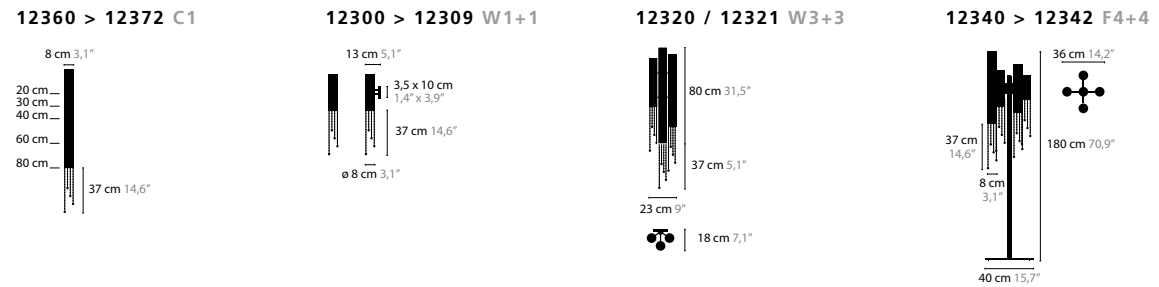

SEXY CRYSTALS

SEXY CRYSTALS IS A REGISTERED DESIGN BY COEN MUNSTERS 2009

SEXY CRYSTALS H1				SEXY CRYSTALS H3			
BASE: 1 X GU10 / 220V / MAX. 50W				BASE: 3 X GU10 / 220V / MAX. 50W			
12110	20 CM, SPECTRA® CRYSTAL	COLORS	00 01 02 05 10 12 13 14 16	12200	20 CM, SPECTRA® CRYSTAL	COLORS	00 01 02 05 10 12 13 14 16
12111	20 CM, SWAROVSKI® STRASS®	COLORS	00 01 02 05 10 12 13 14 16	12201	20 CM, SWAROVSKI® STRASS®	COLORS	00 01 02 05 10 12 13 14 16
12112	30 CM, SPECTRA® CRYSTAL	COLORS	00 01 02 05 10 12 13 14 16	12202	30 CM, SPECTRA® CRYSTAL	COLORS	00 01 02 05 10 12 13 14 16
12113	30 CM, SWAROVSKI® STRASS®	COLORS	00 01 02 05 10 12 13 14 16	12203	30 CM, SWAROVSKI® STRASS®	COLORS	00 01 02 05 10 12 13 14 16
12114	40 CM, SPECTRA® CRYSTAL	COLORS	00 01 02 05 10 12 13 14 16	12204	40 CM, SPECTRA® CRYSTAL	COLORS	00 01 02 05 10 12 13 14 16
12115	40 CM, SWAROVSKI® STRASS®	COLORS	00 01 02 05 10 12 13 14 16	12205	40 CM, SWAROVSKI® STRASS®	COLORS	00 01 02 05 10 12 13 14 16

SEXY CRYSTALS H5				SEXY CRYSTALS H5			
BASE: 5 X GU10 / 220V / MAX. 50W				BASE: 5 X GU10 / 220V / MAX. 50W			
12220	20 CM, SPECTRA® CRYSTAL	COLORS	00 01 02 05 10 12 13 14 16	12240	20 CM, SPECTRA® CRYSTAL	COLORS	00 01 02 05 10 12 13 14 16
12221	20 CM, SWAROVSKI® STRASS®	COLORS	00 01 02 05 10 12 13 14 16	12241	20 CM, SWAROVSKI® STRASS®	COLORS	00 01 02 05 10 12 13 14 16
12222	30 CM, SPECTRA® CRYSTAL	COLORS	00 01 02 05 10 12 13 14 16	12242	30 CM, SPECTRA® CRYSTAL	COLORS	00 01 02 05 10 12 13 14 16
12223	30 CM, SWAROVSKI® STRASS®	COLORS	00 01 02 05 10 12 13 14 16	12243	30 CM, SWAROVSKI® STRASS®	COLORS	00 01 02 05 10 12 13 14 16
12224	40 CM, SPECTRA® CRYSTAL	COLORS	00 01 02 05 10 12 13 14 16	12244	40 CM, SPECTRA® CRYSTAL	COLORS	00 01 02 05 10 12 13 14 16
12225	40 CM, SWAROVSKI® STRASS®	COLORS	00 01 02 05 10 12 13 14 16	12245	40 CM, SWAROVSKI® STRASS®	COLORS	00 01 02 05 10 12 13 14 16

SEXY CRYSTALS H7				SEXY CRYSTALS H4			
BASE: 7 X GU10 / 220V / MAX. 50W				BASE: 4 X GU10 / 220V / MAX. 50W, WITH CABLE 3 MTR / 118"			
12260	20 CM, SPECTRA® CRYSTAL	COLORS	00 01 02 05 10 12 13 14 16	12130	20 CM, SPECTRA® CRYSTAL	COLORS	00 01 02 05 10 12 13 14 16
12261	20 CM, SWAROVSKI® STRASS®	COLORS	00 01 02 05 10 12 13 14 16	12131	20 CM, SWAROVSKI® STRASS®	COLORS	00 01 02 05 10 12 13 14 16
12262	30 CM, SPECTRA® CRYSTAL	COLORS	00 01 02 05 10 12 13 14 16	12132	30 CM, SPECTRA® CRYSTAL	COLORS	00 01 02 05 10 12 13 14 16
12263	30 CM, SWAROVSKI® STRASS®	COLORS	00 01 02 05 10 12 13 14 16	12133	30 CM, SWAROVSKI® STRASS®	COLORS	00 01 02 05 10 12 13 14 16
12264	40 CM, SPECTRA® CRYSTAL	COLORS	00 01 02 05 10 12 13 14 16	12134	40 CM, SPECTRA® CRYSTAL	COLORS	00 01 02 05 10 12 13 14 16
12265	40 CM, SWAROVSKI® STRASS®	COLORS	00 01 02 05 10 12 13 14 16	12135	40 CM, SWAROVSKI® STRASS®	COLORS	00 01 02 05 10 12 13 14 16
				12136	MIX, SPECTRA® CRYSTAL	COLORS	00 01 02 05 10 12 13 14 16
				12137	MIX, SWAROVSKI® STRASS®	COLORS	00 01 02 05 10 12 13 14 16

SEXY CRYSTALS H8L				SEXY CRYSTALS H16L			
BASE: 8 X GU10 / 220V / MAX. 50W				BASE: 16 X GU10 / 220V / MAX. 50W			
12178	MIX, SPECTRA® CRYSTAL	COLORS	00 01 02 05 10 12 13 14 16	12180	MIX, SPECTRA® CRYSTAL	COLORS	00 01 02 05 10 12 13 14 16
12179	MIX, SWAROVSKI® STRASS®	COLORS	00 01 02 05 10 12 13 14 16	12181	MIX, SWAROVSKI® STRASS®	COLORS	00 01 02 05 10 12 13 14 16