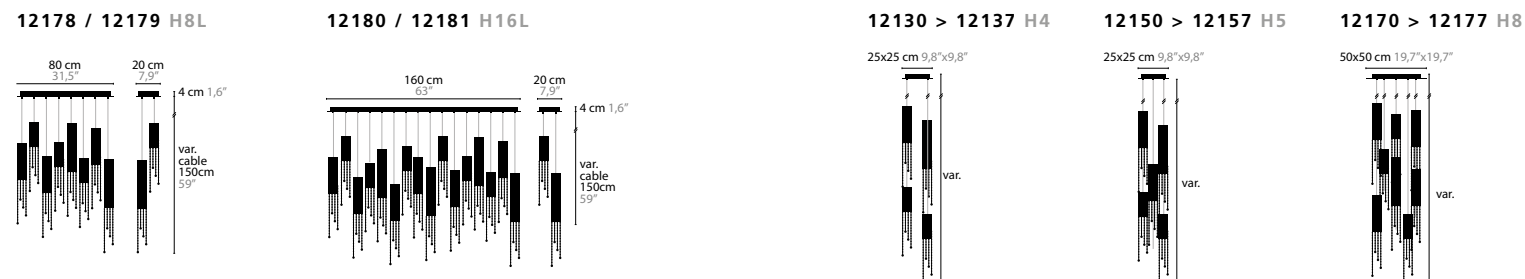

SEXY CRYSTALS

SEXY CRYSTALS IS A REGISTERED DESIGN BY COEN MUNSTERS 2009

SEXY CRYSTALS H1				SEXY CRYSTALS H3			
BASE: 1 X GU10 / 220V / MAX. 50W				BASE: 3 X GU10 / 220V / MAX. 50W			
12110	20 CM, SPECTRA® CRYSTAL	COLORS	00 01 02 05 10 12 13 14 16	12200	20 CM, SPECTRA® CRYSTAL	COLORS	00 01 02 05 10 12 13 14 16
12111	20 CM, SWAROVSKI® STRASS®	COLORS	00 01 02 05 10 12 13 14 16	12201	20 CM, SWAROVSKI® STRASS®	COLORS	00 01 02 05 10 12 13 14 16
12112	30 CM, SPECTRA® CRYSTAL	COLORS	00 01 02 05 10 12 13 14 16	12202	30 CM, SPECTRA® CRYSTAL	COLORS	00 01 02 05 10 12 13 14 16
12113	30 CM, SWAROVSKI® STRASS®	COLORS	00 01 02 05 10 12 13 14 16	12203	30 CM, SWAROVSKI® STRASS®	COLORS	00 01 02 05 10 12 13 14 16
12114	40 CM, SPECTRA® CRYSTAL	COLORS	00 01 02 05 10 12 13 14 16	12204	40 CM, SPECTRA® CRYSTAL	COLORS	00 01 02 05 10 12 13 14 16
12115	40 CM, SWAROVSKI® STRASS®	COLORS	00 01 02 05 10 12 13 14 16	12205	40 CM, SWAROVSKI® STRASS®	COLORS	00 01 02 05 10 12 13 14 16

SEXY CRYSTALS H5				SEXY CRYSTALS H5			
BASE: 5 X GU10 / 220V / MAX. 50W				BASE: 5 X GU10 / 220V / MAX. 50W			
12220	20 CM, SPECTRA® CRYSTAL	COLORS	00 01 02 05 10 12 13 14 16	12240	20 CM, SPECTRA® CRYSTAL	COLORS	00 01 02 05 10 12 13 14 16
12221	20 CM, SWAROVSKI® STRASS®	COLORS	00 01 02 05 10 12 13 14 16	12241	20 CM, SWAROVSKI® STRASS®	COLORS	00 01 02 05 10 12 13 14 16
12222	30 CM, SPECTRA® CRYSTAL	COLORS	00 01 02 05 10 12 13 14 16	12242	30 CM, SPECTRA® CRYSTAL	COLORS	00 01 02 05 10 12 13 14 16
12223	30 CM, SWAROVSKI® STRASS®	COLORS	00 01 02 05 10 12 13 14 16	12243	30 CM, SWAROVSKI® STRASS®	COLORS	00 01 02 05 10 12 13 14 16
12224	40 CM, SPECTRA® CRYSTAL	COLORS	00 01 02 05 10 12 13 14 16	12244	40 CM, SPECTRA® CRYSTAL	COLORS	00 01 02 05 10 12 13 14 16
12225	40 CM, SWAROVSKI® STRASS®	COLORS	00 01 02 05 10 12 13 14 16	12245	40 CM, SWAROVSKI® STRASS®	COLORS	00 01 02 05 10 12 13 14 16

SEXY CRYSTALS H7				SEXY CRYSTALS H4			
BASE: 7 X GU10 / 220V / MAX. 50W				BASE: 4 X GU10 / 220V / MAX. 50W, WITH CABLE 3 MTR / 118"			
12260	20 CM, SPECTRA® CRYSTAL	COLORS	00 01 02 05 10 12 13 14 16	12130	20 CM, SPECTRA® CRYSTAL	COLORS	00 01 02 05 10 12 13 14 16
12261	20 CM, SWAROVSKI® STRASS®	COLORS	00 01 02 05 10 12 13 14 16	12131	20 CM, SWAROVSKI® STRASS®	COLORS	00 01 02 05 10 12 13 14 16
12262	30 CM, SPECTRA® CRYSTAL	COLORS	00 01 02 05 10 12 13 14 16	12132	30 CM, SPECTRA® CRYSTAL	COLORS	00 01 02 05 10 12 13 14 16
12263	30 CM, SWAROVSKI® STRASS®	COLORS	00 01 02 05 10 12 13 14 16	12133	30 CM, SWAROVSKI® STRASS®	COLORS	00 01 02 05 10 12 13 14 16
12264	40 CM, SPECTRA® CRYSTAL	COLORS	00 01 02 05 10 12 13 14 16	12134	40 CM, SPECTRA® CRYSTAL	COLORS	00 01 02 05 10 12 13 14 16
12265	40 CM, SWAROVSKI® STRASS®	COLORS	00 01 02 05 10 12 13 14 16	12135	40 CM, SWAROVSKI® STRASS®	COLORS	00 01 02 05 10 12 13 14 16
				12136	MIX, SPECTRA® CRYSTAL	COLORS	00 01 02 05 10 12 13 14 16
				12137	MIX, SWAROVSKI® STRASS®	COLORS	00 01 02 05 10 12 13 14 16

SEXY CRYSTALS H8L				SEXY CRYSTALS H16L			
BASE: 8 X GU10 / 220V / MAX. 50W				BASE: 16 X GU10 / 220V / MAX. 50W			
12178	MIX, SPECTRA® CRYSTAL	COLORS	00 01 02 05 10 12 13 14 16	12180	MIX, SPECTRA® CRYSTAL	COLORS	00 01 02 05 10 12 13 14 16
12179	MIX, SWAROVSKI® STRASS®	COLORS	00 01 02 05 10 12 13 14 16	12181	MIX, SWAROVSKI® STRASS®	COLORS	00 01 02 05 10 12 13 14 16