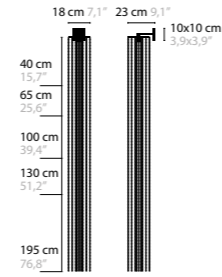

11910 > 11936 W1

OPUS C5+1 BASE: 1 X GU10 / 220V / MAX. 50W BASE: 5 X G9 / 220V / MAX. 40W

11990	CRYSTAL	COLORS	00 01 02 05 10 12 16
11991	SPECTRA® CRYSTAL	COLORS	00 01 02 05 10 12 16
11992	SWAROVSKI® STRASS®	COLORS	00 01 02 05 10 12 16

OPUS C1 BASE: 1 X GU10 / 220V / MAX. 50W

11950	40 CM CRYSTAL	COLORS	00 01 02 05 10 12 16
11951	40 CM SPECTRA® CRYSTAL	COLORS	00 01 02 05 10 12 16
11952	40 CM SWAROVSKI® STRASS®	COLORS	00 01 02 05 10 12 16
11956	65 CM CRYSTAL	COLORS	00 01 02 05 10 12 16
11957	65 CM SPECTRA® CRYSTAL	COLORS	00 01 02 05 10 12 16
11958	65 CM SWAROVSKI® STRASS®	COLORS	00 01 02 05 10 12 16
11962	100 CM CRYSTAL	COLORS	00 01 02 05 10 12 16
11963	100 CM SPECTRA® CRYSTAL	COLORS	00 01 02 05 10 12 16
11964	100 CM SWAROVSKI® STRASS®	COLORS	00 01 02 05 10 12 16
11968	130 CM CRYSTAL	COLORS	00 01 02 05 10 12 16
11969	130 CM SPECTRA® CRYSTAL	COLORS	00 01 02 05 10 12 16
11970	130 CM SWAROVSKI® STRASS®	COLORS	00 01 02 05 10 12 16
11974	195 CM CRYSTAL	COLORS	00 01 02 05 10 12 16
11975	195 CM SPECTRA® CRYSTAL	COLORS	00 01 02 05 10 12 16
11976	195 CM SWAROVSKI® STRASS®	COLORS	00 01 02 05 10 12 16

OPUS W1 BASE: 1 X GU10 / 220V / MAX. 50W

11910	40 CM CRYSTAL	COLORS	00 01 02 05 10 12 16
11911	40 CM SPECTRA® CRYSTAL	COLORS	00 01 02 05 10 12 16
11912	40 CM SWAROVSKI® STRASS®	COLORS	00 01 02 05 10 12 16
11916	65 CM CRYSTAL	COLORS	00 01 02 05 10 12 16
11917	65 CM SPECTRA® CRYSTAL	COLORS	00 01 02 05 10 12 16
11918	65 CM SWAROVSKI® STRASS®	COLORS	00 01 02 05 10 12 16
11922	100 CM CRYSTAL	COLORS	00 01 02 05 10 12 16
11923	100 CM SPECTRA® CRYSTAL	COLORS	00 01 02 05 10 12 16
11924	100 CM SWAROVSKI® STRASS®	COLORS	00 01 02 05 10 12 16
11928	130 CM CRYSTAL	COLORS	00 01 02 05 10 12 16
11929	130 CM SPECTRA® CRYSTAL	COLORS	00 01 02 05 10 12 16
11930	130 CM SWAROVSKI® STRASS®	COLORS	00 01 02 05 10 12 16
11934	195 CM CRYSTAL	COLORS	00 01 02 05 10 12 16
11935	195 CM SPECTRA® CRYSTAL	COLORS	00 01 02 05 10 12 16
11936	195 CM SWAROVSKI® STRASS®	COLORS	00 01 02 05 10 12 16