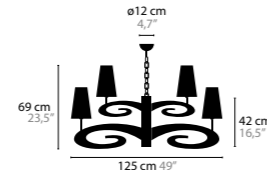

11423 H12+1

11435 H8+1

LAZY SUNDAY W1

BASE: 1 X E14 / 220V / MAX. 25W

11470	FLAT MODEL	COLORS 02 10 12 13 14 16	SHADE 301 310 320 377 391
11471	HIGH MODEL	COLORS 02 10 12 13 14 16	SHADE 301 310 320 377 391