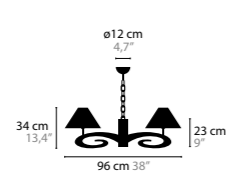

LAZY SUNDAY

LAZY SUNDAY IS A REGISTERED DESIGN BY COEN MUNSTERS 2016

11410 H6+1

LAZY SUNDAY W1

BASE: 1 X E14 / 220V / MAX. 25W

11470	FLAT MODEL	COLORS 02 10 12 13 14 16	SHADE 301 310 320 377 391
11471	HIGH MODEL	COLORS 02 10 12 13 14 16	SHADE 301 310 320 377 391

LAZY SUNDAY H6+1

BASE: 6 X E14 / 220V / MAX. 25W BASE DOWNLIGHT: 1 X GU10 / 220V / MAX. 50W

11410	FLAT MODEL	COLORS 02 10 12 13 14 16	SHADE 301 310 320 377 391
11411	HIGH MODEL	COLORS 02 10 12 13 14 16	SHADE 301 310 320 377 391

LAZY SUNDAY H12+1

BASE: 12 X E14 / 220V / MAX. 25W BASE DOWNLIGHT: 1 X GU10 / 220V / MAX. 50W

11422	FLAT MODEL	COLORS 02 10 12 13 14 16	SHADE 301 310 320 377 391
11423	HIGH MODEL	COLORS 02 10 12 13 14 16	SHADE 301 310 320 377 391

LAZY SUNDAY H18+1

BASE: 18 X E14 / 220V / MAX. 25W BASE DOWNLIGHT: 1 X GU10 / 220V / MAX. 50W

11434	FLAT MODEL	COLORS 02 10 12 13 14 16	SHADE 301 310 320 377 391
11435	HIGH MODEL	COLORS 02 10 12 13 14 16	SHADE 301 310 320 377 391

COLORS		
02	CHROME	CHROME
10	BLACK MATT	SCHWARZ MATT
12	BLACK GLOSSY	SCHWARZ POLIERT
13	WHITE GLOSSY	WEISS POLIERT
14	WHITE MATT	WEISS MATT
16	MATT NICKEL	NICKEL MATT

SHADE		
301	WHITE	WEISS
310	CREME	CREME
320	BLACK	SCHWARZ
377	BROWN	BRAUN
391	RED	ROT

LAZY SUNDAY

CONGRESS HOTEL BELGIUM
HDR PHOTOGRAPHY BY PETER BAAS