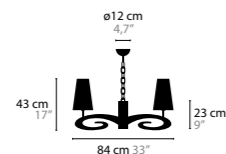

LAZY SUNDAY

LAZY SUNDAY IS A REGISTERED DESIGN BY COEN MUNSTERS 2016

11411 H6+1

LAZY SUNDAY W1

BASE: 1 X E14 / 220V / MAX. 25W

11470	FLAT MODEL	COLORS 02 10 12 13 14 16	SHADE 301 310 320 377 391
11471	HIGH MODEL	COLORS 02 10 12 13 14 16	SHADE 301 310 320 377 391

LAZY SUNDAY H6+1

BASE: 6 X E14 / 220V / MAX. 25W BASE DOWNLIGHT: 1 X GU10 / 220V / MAX. 50W

11410	FLAT MODEL	COLORS 02 10 12 13 14 16	SHADE 301 310 320 377 391
11411	HIGH MODEL	COLORS 02 10 12 13 14 16	SHADE 301 310 320 377 391

LAZY SUNDAY H12+1

BASE: 12 X E14 / 220V / MAX. 25W BASE DOWNLIGHT: 1 X GU10 / 220V / MAX. 50W

11422	FLAT MODEL	COLORS 02 10 12 13 14 16	SHADE 301 310 320 377 391
11423	HIGH MODEL	COLORS 02 10 12 13 14 16	SHADE 301 310 320 377 391

LAZY SUNDAY H18+1

BASE: 18 X E14 / 220V / MAX. 25W BASE DOWNLIGHT: 1 X GU10 / 220V / MAX. 50W

11434	FLAT MODEL	COLORS 02 10 12 13 14 16	SHADE 301 310 320 377 391
11435	HIGH MODEL	COLORS 02 10 12 13 14 16	SHADE 301 310 320 377 391

COLORS		
02	CHROME	CHROME
10	BLACK MATT	SCHWARZ MATT
12	BLACK GLOSSY	SCHWARZ POLIERT
13	WHITE GLOSSY	WEISS POLIERT
14	WHITE MATT	WEISS MATT
16	MATT NICKEL	NICKEL MATT

SHADE		
301	WHITE	WEISS
310	CREME	CREME
320	BLACK	SCHWARZ
377	BROWN	BRAUN
391	RED	ROT

LAZY SUNDAY

CONGRESS HOTEL BELGIUM
HDR PHOTOGRAPHY BY PETER BAAS