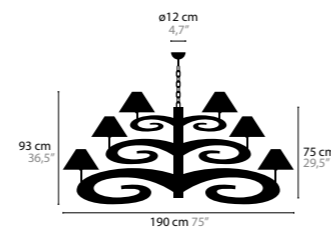

11434 H18+1