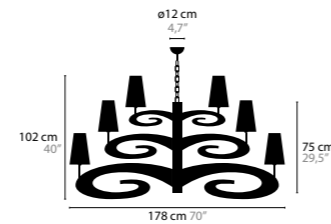

11423 H12+1

11435 H8+1

LAZY SUNDAY W1

BASE: 1 X E14 / 220V / MAX. 25W

11470	FLAT MODEL	COLORS 02 10 12 13 14 16	SHADE 301 310 320 377 391
11471	HIGH MODEL	COLORS 02 10 12 13 14 16	SHADE 301 310 320 377 391