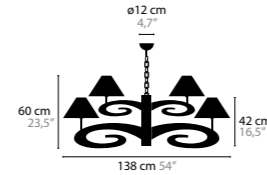

11422 H12+1