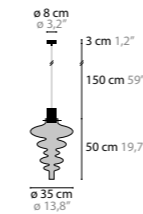

14400 H1 XXL