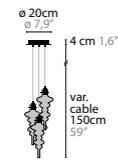

REFLEXX
DESIGN BY COEN MUNSTERS

14350 H1

14355 H3

14360 H5

14365 H8

14370 H8L

14375 H16L

14380 W1