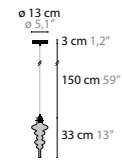

REFLEXX
DESIGN BY COEN MUNSTERS

14350 H1

14355 H3

14360 H5

14365 H8

14370 H8L

14375 H16L

14380 W1