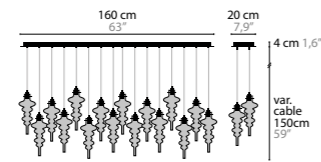

REFLEXX
DESIGN BY COEN MUNSTERS

14350 H1

14355 H3

14360 H5

14365 H8

14370 H8L

14375 H16L

14380 W1