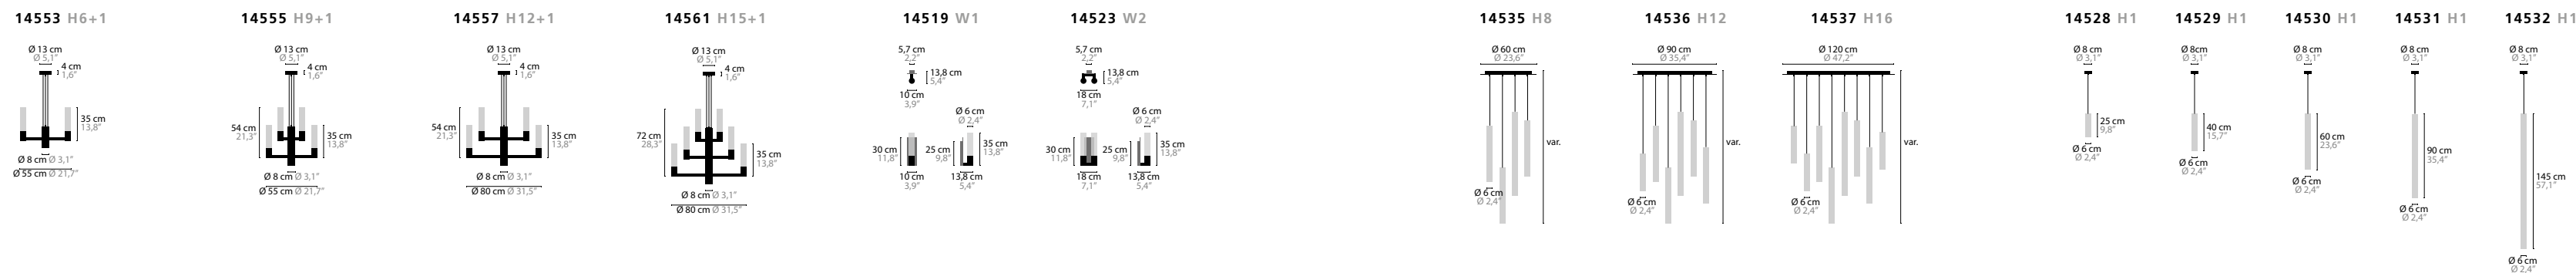

INFINITY
DESIGN BY COEN MUNSTERS

INFINITY H6+1 BASE: 7X GU10 / 220V / MAX. 50W
14553 35CM COLORS 00 01 02 05 10 12 13 14 16
14554 53CM COLORS 00 01 02 05 10 12 13 14 16

INFINITY H9+1 BASE: 10X GU10 / 220V / MAX. 50W
14555 35CM COLORS 00 01 02 05 10 12 13 14 16
14556 53CM COLORS 00 01 02 05 10 12 13 14 16

INFINITY H12+1 BASE: 13X GU10 / 220V / MAX. 50W
14557 35CM COLORS 00 01 02 05 10 12 13 14 16
14558 53CM COLORS 00 01 02 05 10 12 13 14 16

INFINITY H15+1 BASE: 16X GU10 / 220V / MAX. 50W
14561 35CM COLORS 00 01 02 05 10 12 13 14 16
14563 53CM COLORS 00 01 02 05 10 12 13 14 16

INFINITY W1 BASE: 1X GU10 / 220V / MAX. 50W
14519 35CM COLORS 00 01 02 05 10 12 13 14 16
14521 53CM COLORS 00 01 02 05 10 12 13 14 16

INFINITY W2 BASE: 2X GU10 / 220V / MAX. 50W
14523 35CM COLORS 00 01 02 05 10 12 13 14 16
14525 53CM COLORS 00 01 02 05 10 12 13 14 16

INFINITY H1 BASE: 16X GU10 / 220V / MAX. 50W
14528 25 CM TUBE COLORS 00 01 02 05 10 12 13 14 16
14529 40 CM TUBE COLORS 00 01 02 05 10 12 13 14 16
14530 60 CM TUBE COLORS 00 01 02 05 10 12 13 14 16
14531 90 CM TUBE COLORS 00 01 02 05 10 12 13 14 16
14532 145 CM TUBE COLORS 00 01 02 05 10 12 13 14 16