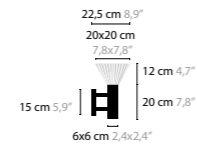

## 14510 W1

**ICON H1** BASE: 1 X E27 / 220V / MAX. 60W  
**14500** GLASS CRYSTAL COLORS 00 01 02 05 10 16

**ICON W1** BASE: 1 X E27 / 220V / MAX. 60W  
**14510** GLASS CRYSTAL COLORS 00 01 02 05 10 16

- COLORS**
- 00 BRILLIANT BRASS MESSING POLIERT
  - 01 SATIN BRASS MESSING MATT
  - 02 CHROME CHROME
  - 05 BRONZE ALTMESSING
  - 10 BLACK MATT SCHWARZ MATT
  - 16 MATT NICKEL NICKEL MATT