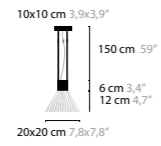

## 14510 W1

**ICON H1** BASE: 1 X E27 / 220V / MAX. 60W  
**14500** GLASS CRYSTAL COLORS 00 01 02 05 10 16

**ICON W1** BASE: 1 X E27 / 220V / MAX. 60W  
**14510** GLASS CRYSTAL COLORS 00 01 02 05 10 16

- COLORS**
- 00 BRILLIANT BRASS MESSING POLIERT
  - 01 SATIN BRASS MESSING MATT
  - 02 CHROME CHROME
  - 05 BRONZE ALTMESSING
  - 10 BLACK MATT SCHWARZ MATT
  - 16 MATT NICKEL NICKEL MATT