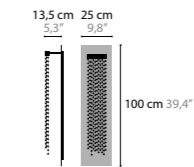

GENERAL INFORMATION: - DIMMABLE
- OTHER COLORS ON REQUEST

10946 / 10948 W1 S C

10952 / 10954 W1 S CXL

10958 / 10960 W1 M C

10964 / 10966 W1 M CXL

10970 / 10972 W1 L C

10976 / 10978 W1 L CXL

10982 / 10984 W1 WALLPANEL