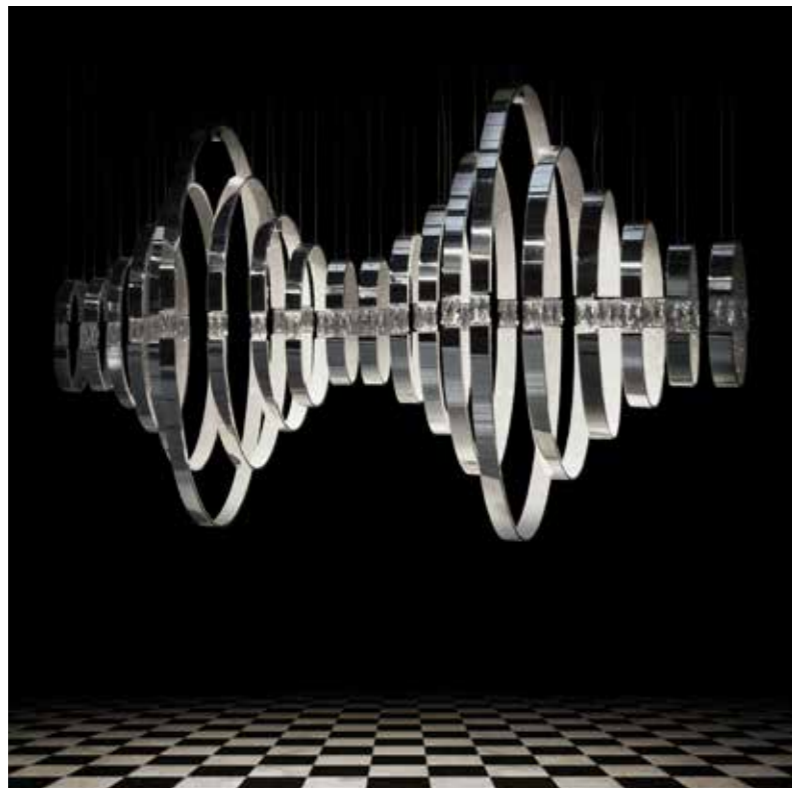

CRYSTAL HEARTS

CRYSTAL HEARTS IS A REGISTERED DESIGN BY COEN MUNSTERS 2013

CRYSTAL HEARTS MOVEMENT 1

H. 320 X 100 X 50 MM

10410 WITHOUT LED   COLORS 02
10415 WITH LED / 3W   COLORS 02

CRYSTAL HEARTS MOVEMENT 2

H. 420 X 135 X 50 MM

10420 WITHOUT LED   COLORS 02
10425 WITH LED / 3W   COLORS 02

CRYSTAL HEARTS MOVEMENT 3

H. 580 X 200 X 50 MM

10430 WITHOUT LED   COLORS 02
10435 WITH LED / 3W   COLORS 02

CRYSTAL HEARTS MOVEMENT 4

H. 780 X 295 X 50 MM

10440 WITHOUT LED   COLORS 02
10445 WITH LED / 3W   COLORS 02

CRYSTAL HEARTS MOVEMENT 5

H. 1080 X 400 X 50 MM

10450 WITHOUT LED   COLORS 02
10455 WITH LED / 3W   COLORS 02

RINGS ARE CONNECTED WITH EACH OTHER WITH SWAROVSKI® STRASS® CRYSTALS RINGS' INSIDES ARE COVERED WITH HIGHLY EXCLUSIVE SWAROVSKI® STRASS® FABRIC

CEILING BOX: 100 X 45 X 40 MM
DISTANCE BETWEEN CABLES: 60 MM

CREATE YOUR OWN CRYSTAL HEARTS WITH MOVEMENT 1 TILL 5
PLEASE NOTICE:

- YOUR DISTANCE BETWEEN THE MOVEMENTS
- THE NUMBER OF MOVEMENTS WITH OR WITHOUT LED LIGHT
- MOUNTING THE MOVEMENTS DIRECT TO THE CEILING OR MOUNTING Y A CEILING BOX
- CUSTOMIZED CEILING BOXES ON REQUEST

RINGE SIND MITEINANDER VERBUNDEN MIT SWAROVSKI® STRASS® KRISTALLEN RINGE INNEN SIND MIT EXKLUSIVEN SWAROVSKI® STRASS® KRISTALL GEWEBE BEDECKT

DECKENKASTEN: 100 X 45 X 40 MM
ABSTAND ZWISCHEN DEN KABELN: 60 MM

ERSTELLE DEINE EIGENEN KRISTALLHERZEN MIT BEWEGUNG 1 BIS 5
BEACHTEN SIE BITTE:

- IHRE DISTANZ ZWISCHEN DEN BEWEGUNGEN
- DIE ANZAHL DER BEWEGUNGEN MIT ODER OHNE LED-LICHT
- MONTAGE DER BEWEGUNGEN DIREKT AN DER DECKE ODER MONTAGE DURCH EINE DECKENBOX
- KUNDENSPEZIFISCHE DECKENBOXEN AUF ANFRAGE