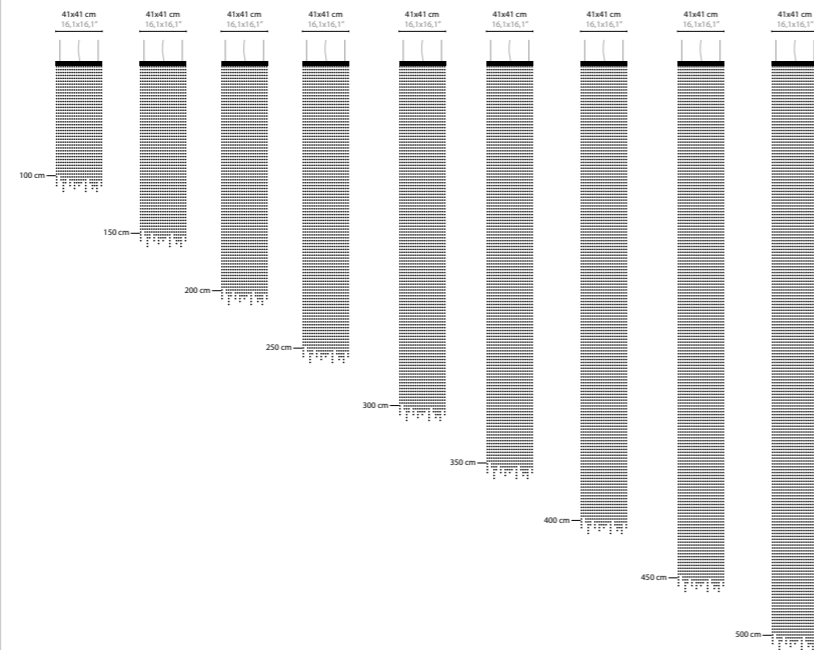

13410 > 13436